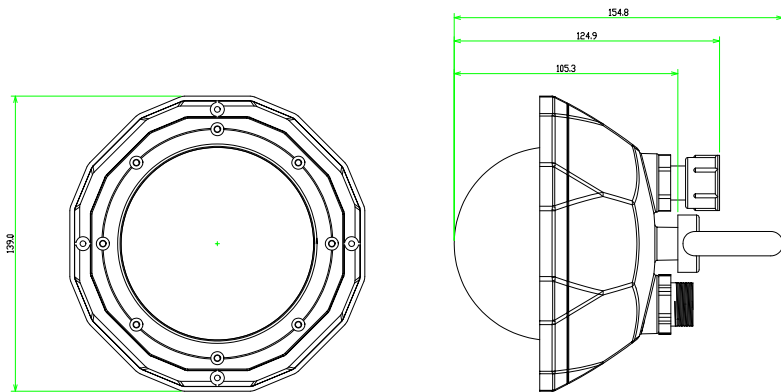

**GEEIGENET FÜR
LANDWIRTSCHAFT
UND
INDUSTRIE**